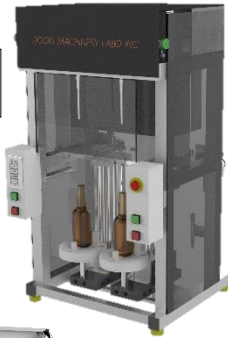

# 株式会社ルーツ機械研究所

製造業 / 酒類醸造機器製造

<http://www.roots-machinery.com/>

奈良県奈良市高樋町宮の下 127

**ROOTS** 株式会社ルーツ機械研究所  
MACHINERY LABO. ROOTS MACHINERY LABO. INC.

ビール充填機

ビール充填機

《会社概要》	設立：1995年	資本金：2,000万円
	従業員数（直近）：7人	売上高（直近）：38,700万円
《事業概要》	缶詰機、瓶詰機、ラボ用の充てん機械、お酒の醸造用品機器の製作。 ワイン、ビールなどの醸造用品機器の輸入、販売。	