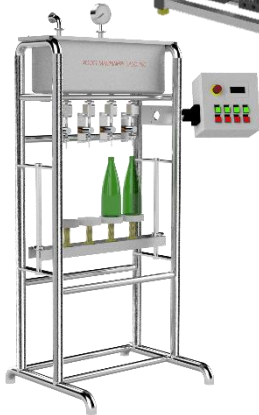

# 株式会社ルーツ機械研究所

製造業 / 酒類醸造機器製造

<http://www.roots-machinery.com/>

奈良県奈良市高樋町宮の下 127

**ROOTS** 株式会社ルーツ機械研究所  
MACHINERY LABO. ROOTS MACHINERY LABO. INC.

ビール充填機

ビール充填機

《会社概要》	設立：1995年	資本金：2,000万円
	従業員数（直近）：7人	売上高（直近）：38,700万円
《事業概要》	缶詰機、瓶詰機、ラボ用の充てん機械、お酒の醸造用品機器の製作。 ワイン、ビールなどの醸造用品機器の輸入、販売。	